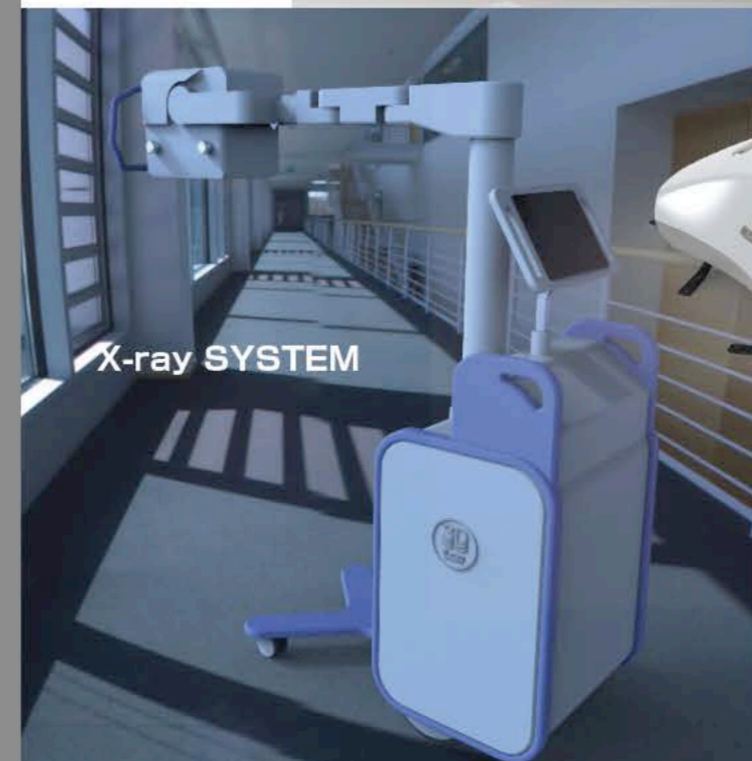

研究・開発

デザイン・設計

生産

一般財団法人
ミライ健康財団
FUTURE WELLNESS FOUNDATION
神奈川県横浜市
理事長 **桜井 智野風**
桐蔭横浜大学教授
運動生理学博士・教授

研究・開発・使用試験など
(大学、医療機関等との連携)

「ミライ健康財団」は予防科学と永続的健康を軸として、未来に向けた活動を行っております。運動生理学を中心とした周辺分野との連携により、確かなエビデンスを確立し、社会への実装を行ってまいります。

ミライ健康チャンネル

もしも解説：
(理事長) 桜井 智野風
司会進行：
(理事) 白土 祈歩

もしも健康だったらミライは変わった？。歴史上の人物を健康をテーマにフォーカスし、「もしも」の世界を紐解き配信しています。より分かり易く身体の健康を伝えることもとても重要な役割であると考えております。

理事長の桜井智野風は「林修の今でしょ！講座」(テレビ朝日)などTV番組も多く出演しております。

アルテサーノ・デザイン合同会社
ARTESANO DESIGN LLC
秋葉原 / 茨城県日立市
代表 **吉田 晃永**

商品企画・市場調査・デザイン開発・知財・設計・デザイン試作など

研究と生産との連携で、商品になるまで一式をサポート致します。人に寄り添うとは何なのか、美しく飽きのこない魅力はどこからくるのか、課題のひとつひとつに丁寧に正面から向き合いながらアイデアを抽出し、具体的なカタチに創り上げます。

共同開発有限公司
H&S UNION ENTERPRISE CO.,LTD.
中国広東省東莞 / 台湾台中 / 香港
環境技研株式会社
KANKYO GIKEN
東京都新宿
会長 **佐藤 勝義**

製造・製品試験・品質管理・輸出入・在庫管理・顧客サポートなど

中国、台湾などを中心に 40 年間日本や世界各国のメーカー向け OEM・ODM を数多く行ってきた、H&S グループです。設計、開発、QC を得意とし 80 名体制にて、数百社との連携のもと生産を行います。

また各国への輸出入や、日本国内の在庫管理やユーザーサポートまで幅広い対応を可能としています。

中国、台湾を日系老舗製造プロ集団